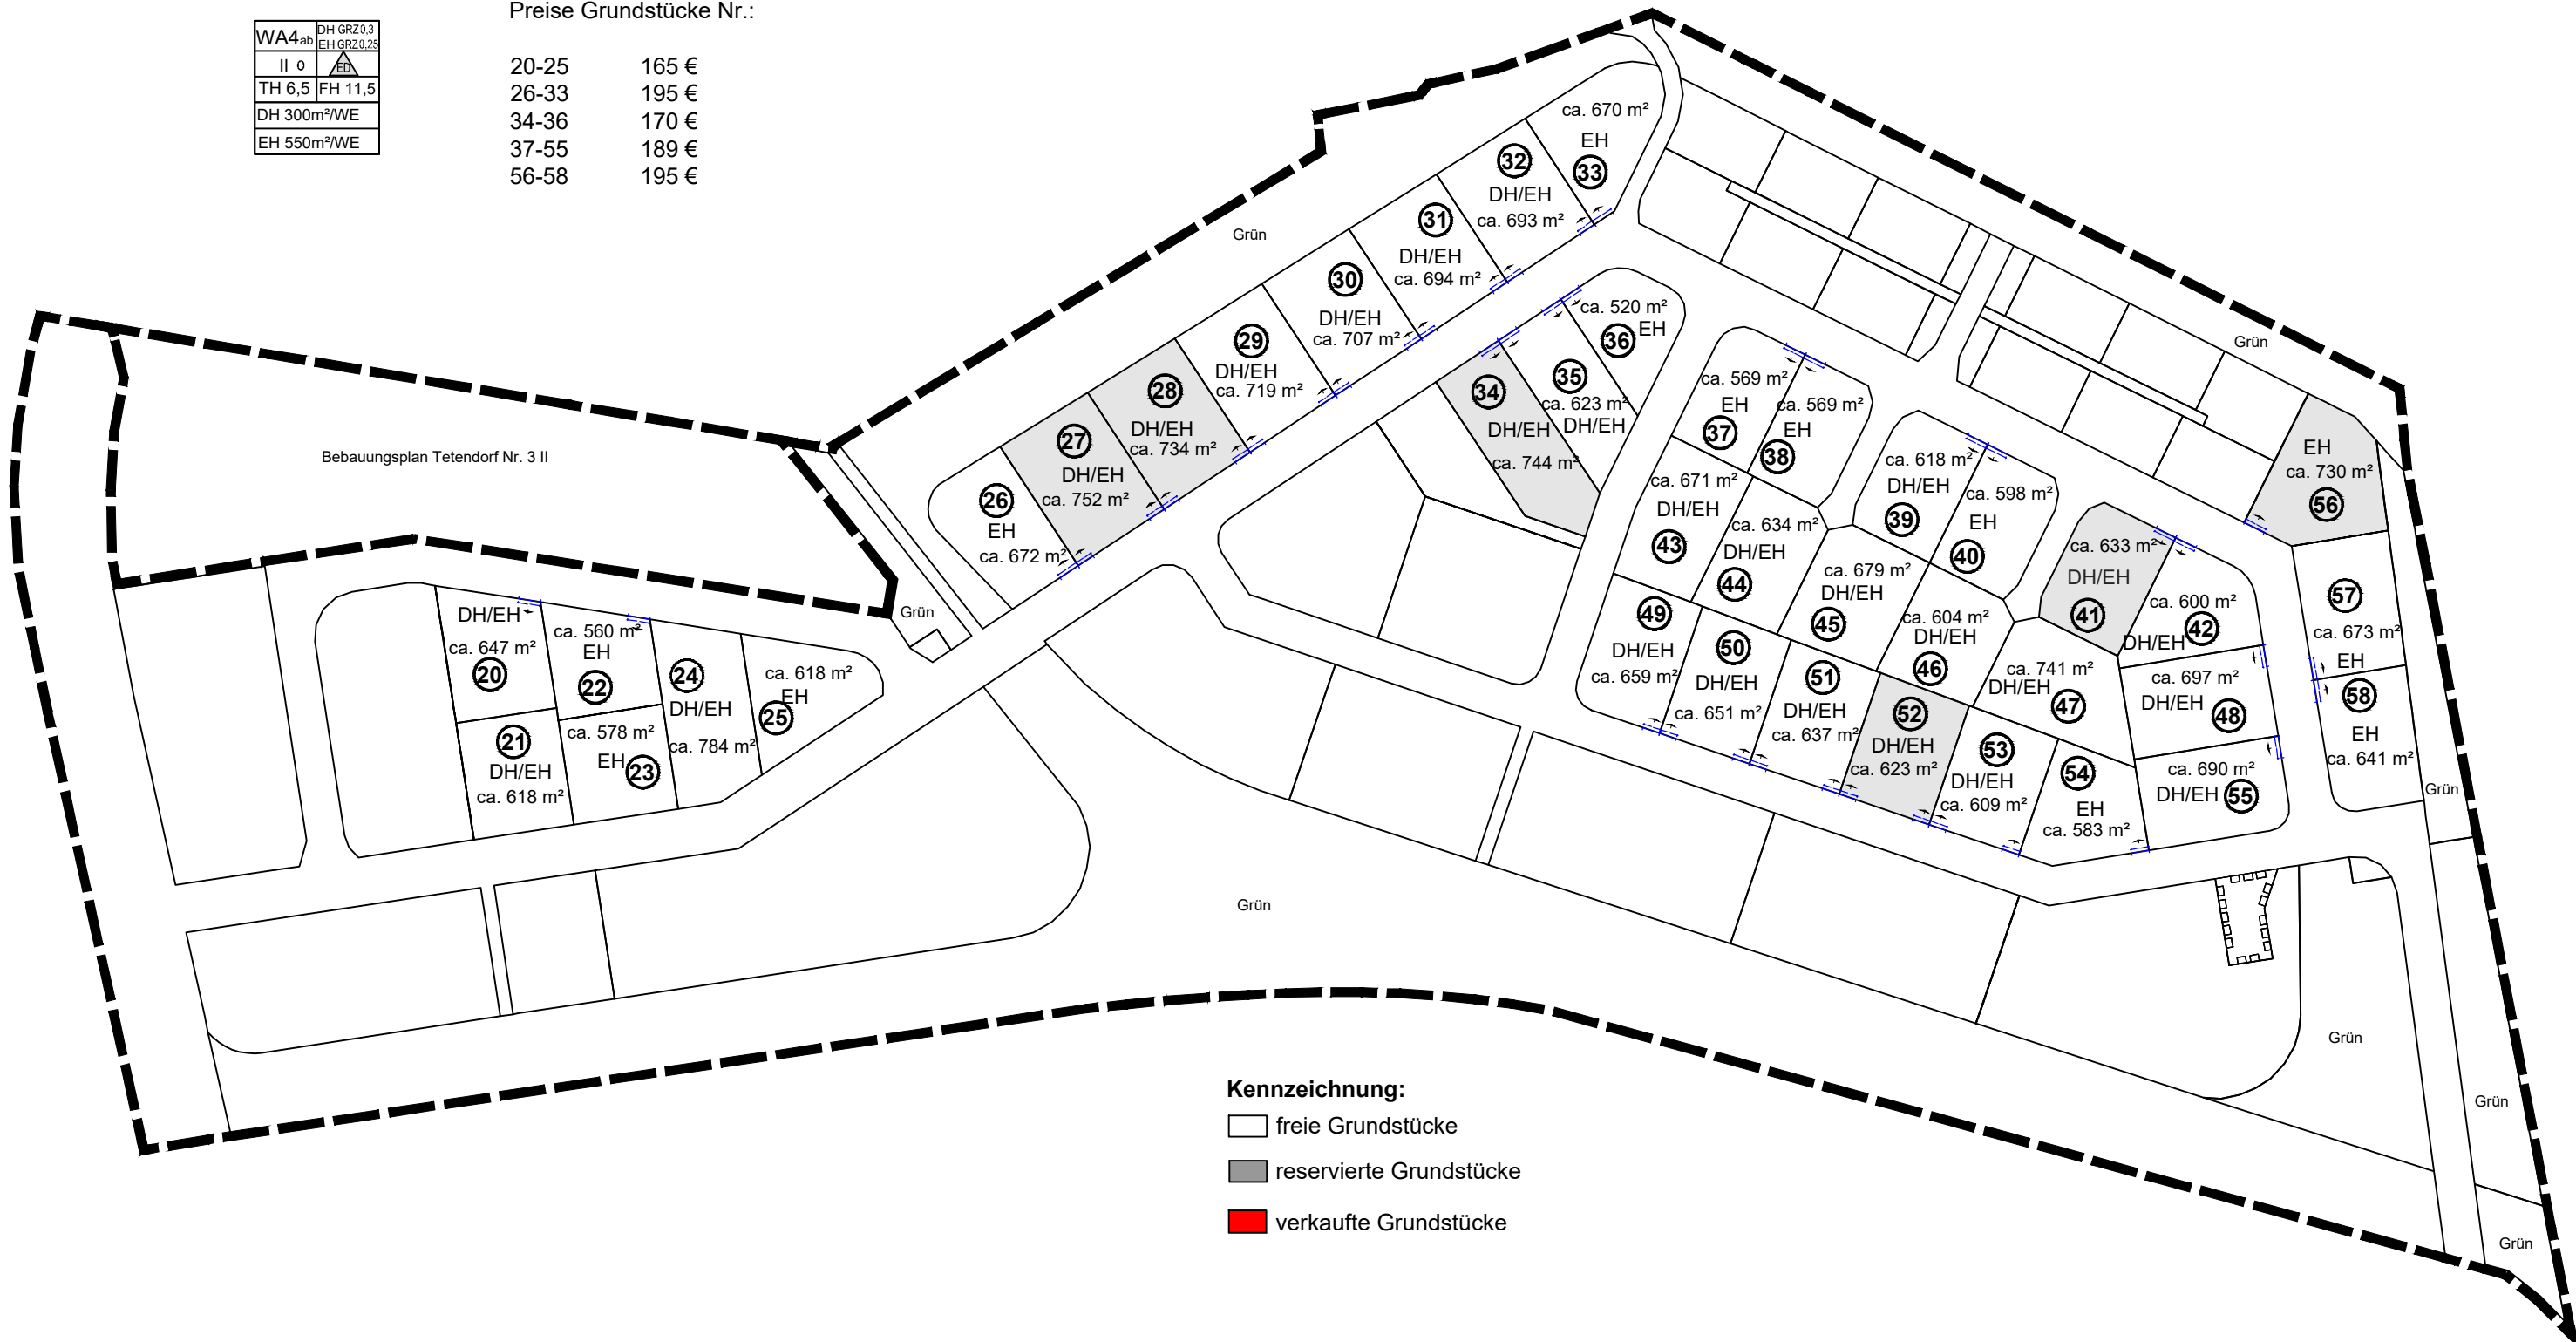

WA4 _{ab}	DH GRZ0.3 EH GRZ0.25
II 0	ED
TH 6,5	FH 11,5
DH 300m ² /WE	
EH 550m ² /WE	

Preise Grundstücke Nr.:

20-25	165 €
26-33	195 €
34-36	170 €
37-55	189 €
56-58	195 €

Kennzeichnung:
 □ freie Grundstücke
 ■ reservierte Grundstücke
 ■ verkaufte Grundstücke